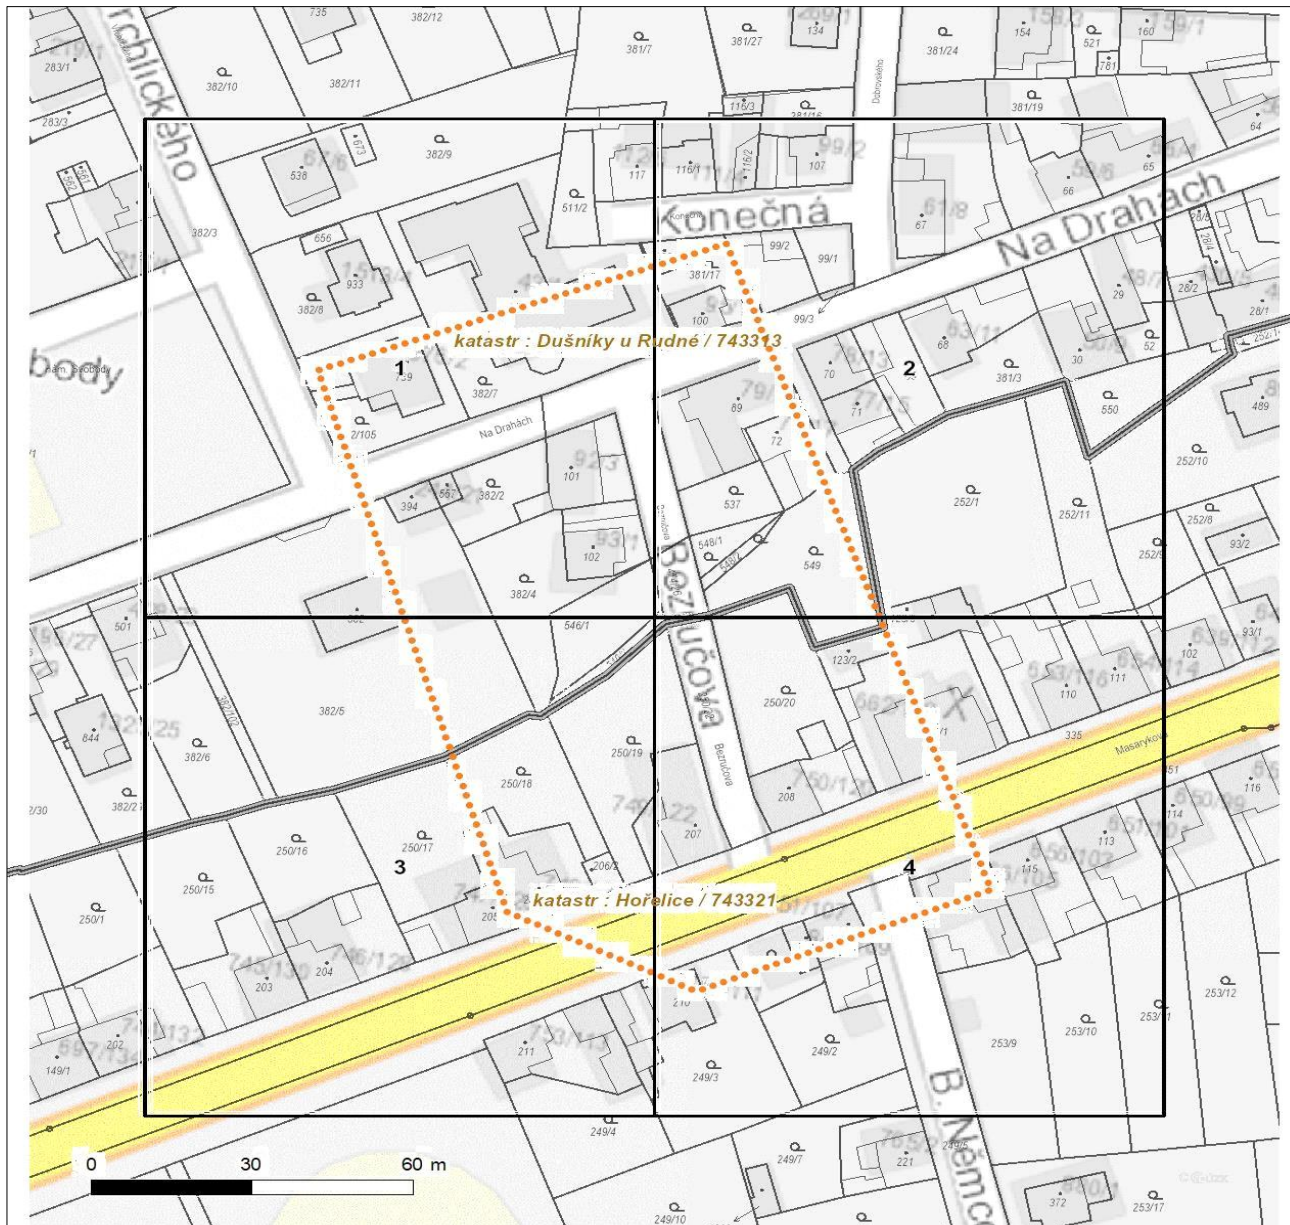

Platí pouze se sdělením číslo 0102148916.

Zakreslené polohy zařízení v příloze jsou pouze informativní.

Situační výkres zájmového území (klad mapových listů)

Není-li zobrazena katastrální mapa, zadejte žádost znovu. Katastrální mapa je generována prostřednictvím externí WMS služby, jejíž provoz nezajišťuje společnost ČEZ Distribuce, a. s.

LEGENDA					
	Podzemní vedení NN do 1 kV		Stanice do 52 kV - stožárová		Nadzemní síť pro elektronickou komunikaci
	Nadzemní vedení NN do 1 kV		Stanice do 52 kV - zděná		Podzemní síť pro elektronickou komunikaci
	Podzemní vedení VN do 35 kV		Transformovna (nad 52 kV)		HDPE trubka
	Nadzemní vedení VN do 35 kV		Probíhající investice ČEZ Distribuce		Souběhy sítí pro elektronickou komunikaci s energetickými sítěmi:
	Podzemní vedení VVN 110 kV		Stanice ČEZ Distribuce ve výstavbě		Souběh s podzemním vedením NN do 1 kV
	Nadzemní vedení VVN 110 kV		Zařízení ČEZ Distribuce ve výstavbě		Souběh s nadzemním vedením NN do 1 kV
	NN přívod odběratele		Zařízení ČEZ Distribuce ve výstavbě		Souběh s podzemním vedením VN do 35 kV
	Zařízení technické infrastruktury		Zařízení ČEZ Distribuce ve výstavbě		Souběh s nadzemním vedením VN do 35 kV
	Cizí energetické vedení		Zařízení ČEZ Distribuce ve výstavbě		Souběh s nadzemním vedením VVN 110 kV
	Zájmové území		Zařízení ČEZ Distribuce ve výstavbě		Souběh s podzemním vedením VVN 110 kV
			Hranice katastrálního území		Souběh s nadzemním vedením VVN 110 kV

Platí pouze se sdělením číslo 0102148916.

Zakreslené polohy zařízení v příloze jsou pouze informativní.

Situační výkres - list 1

Není-li zobrazena katastrální mapa, zadejte žádost znovu. Katastrální mapa je generována prostřednictvím externí WMS služby, jejíž provoz nezajišťuje společnost ČEZ Distribuce, a. s.